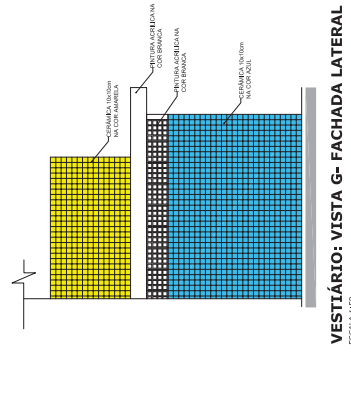

VESTIÁRIO - PLANTA DE COBERTURA
ESCALA 1:50

VESTIÁRIO: VISTA F- FACHADA LATERAL
ESCALA 1:50

VESTIÁRIO: VISTA E - FACHADA FRONTAL
ESCALA 1:50

VESTIÁRIO: VISTA G- FACHADA LATERAL
ESCALA 1:50

PINTURA DO PISO DA QUADRA - FAIXAS
ESCALA 1:25

PINTURA DO PISO DA QUADRA - ÁREA INTERNA
ESCALA 1:25

PROJETO PADRÃO - FNDE	
MUNICÍPIO - UF:	CEMA
PROPRIETÁRIO:	
ENDEREÇO:	
PROPRIETÁRIO:	
RESP. TÉCNICO:	
DEFO	CREA
	RA
OBSERVAÇÕES:	
QUADRA COBERTA COM VESTIÁRIO PROJETO ARQUITETÔNICO	
COORDENADOR Coordenador Geral de Infraestrutura Educacional	QUADRA COBERTA DETALHE PINTURA DO PISO VESTIÁRIO: COBERTURA E FACHADAS
PROJETO RUBEN 11/20	FRANCA
FORMADO AR (RUI S. BIA)	INDICADA SUSCIPIT
	04/05