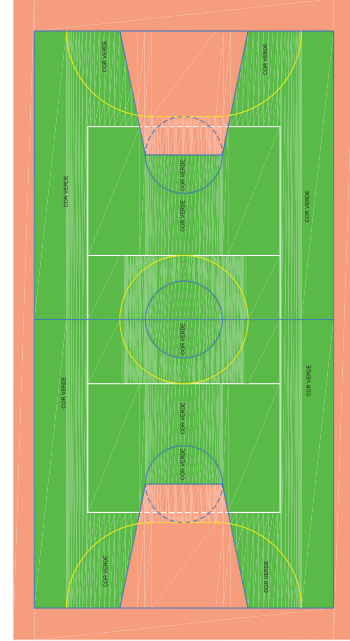

VESTIÁRIO - PLANTA DE COBERTURA
ESCALA 1:50

VESTIÁRIO: VISTA F- FACHADA LATERAL
ESCALA 1:50

VESTIÁRIO: VISTA E - FACHADA FRONTAL
ESCALA 1:50

VESTIÁRIO: VISTA G- FACHADA LATERAL
ESCALA 1:50

PINTURA DO PISO DA QUADRA - FAIXAS
ESCALA 1:25

PINTURA DO PISO DA QUADRA - ÁREA INTERNA
ESCALA 1:25

PROJETO PADRÃO - FNDE	
MUNICÍPIO - UF:	CEMA
PROPRIETÁRIO:	
ENDEREÇO:	
PROPRIETÁRIO:	
RESP. TÉCNICO:	
DEFO	CREA
	RA
OBSERVAÇÕES:	
QUADRA COBERTA COM VESTIÁRIO PROJETO ARQUITETÔNICO	
COORDENADOR Coordenador Geral de Infraestrutura Educacional	QUADRA COBERTA DETALHE PINTURA DO PISO VESTIÁRIO: COBERTURA E FACHADAS
PROJETO RUBEN 11/20	FRANCA
FORMADO AR (RUI S. BIA)	INDICADA SUSCIPIT
	04/05