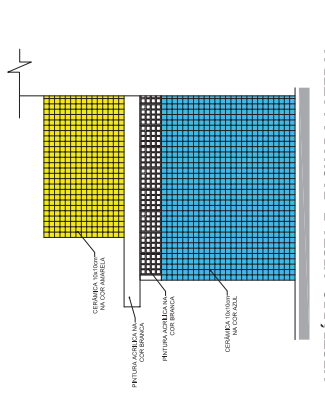

VESTIÁRIO - PLANTA DE COBERTURA
ESCALA 1:50

VESTIÁRIO: VISTA F- FACHADA LATERAL
ESCALA 1:50

VESTIÁRIO: VISTA E - FACHADA FRONTAL
ESCALA 1:50

VESTIÁRIO: VISTA G- FACHADA LATERAL
ESCALA 1:50

PINTURA DO PISO DA QUADRA - FAIXAS
ESCALA 1:25

PINTURA DO PISO DA QUADRA - ÁREA INTERNA
ESCALA 1:25

PROJETO PADRÃO - FNDE	
MUNICÍPIO - UF:	CEMA
PROPRIETÁRIO:	
ENDEREÇO:	
PROPRIETÁRIO:	
RESP. TÉCNICO:	
DEFO	CREA
	RA
OBSERVAÇÕES:	
QUADRA COBERTA COM VESTIÁRIO PROJETO ARQUITETÔNICO	
COORDENADOR Coordenador Geral de Infraestrutura Educacional	QUADRA COBERTA DETALHE PINTURA DO PISO VESTIÁRIO: COBERTURA E FACHADAS
PROJETO RUBEN 11/20	FRANCA
FORMADO AR (RUI S. BIA)	INDICADA SUSCIPIT
	04/05