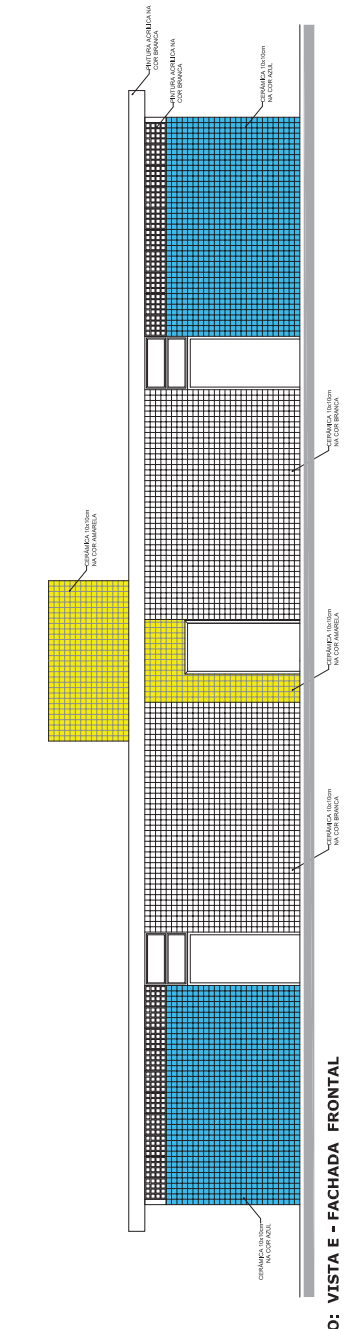

VESTIÁRIO - PLANTA DE COBERTURA
ESCALA 1:50

VESTIÁRIO: VISTA F- FACHADA LATERAL
ESCALA 1:50

VESTIÁRIO: VISTA E - FACHADA FRONTAL
ESCALA 1:50

VESTIÁRIO: VISTA G- FACHADA LATERAL
ESCALA 1:50

PINTURA DO PISO DA QUADRA - FAIXAS
ESCALA 1:25

PINTURA DO PISO DA QUADRA - ÁREA INTERNA
ESCALA 1:25

PROJETO PADRÃO - FNDE	
MUNICÍPIO - UF:	CEMA
PROPRIETÁRIO:	
ENDEREÇO:	
PROPRIETÁRIO:	
RESP. TÉCNICO:	
DEFO	CREA
	RA
OBSERVAÇÕES:	
QUADRA COBERTA COM VESTIÁRIO PROJETO ARQUITETÔNICO	
COORDENADOR Coordenador Geral de Infraestrutura Educacional	QUADRA COBERTA DETALHE PINTURA DO PISO VESTIÁRIO: COBERTURA E FACHADAS
PROJETO RUBEN 11/20	FRANCA
FORMADO AR (RUI S. BIA)	INDICADA SUSCIPIT
	04/05