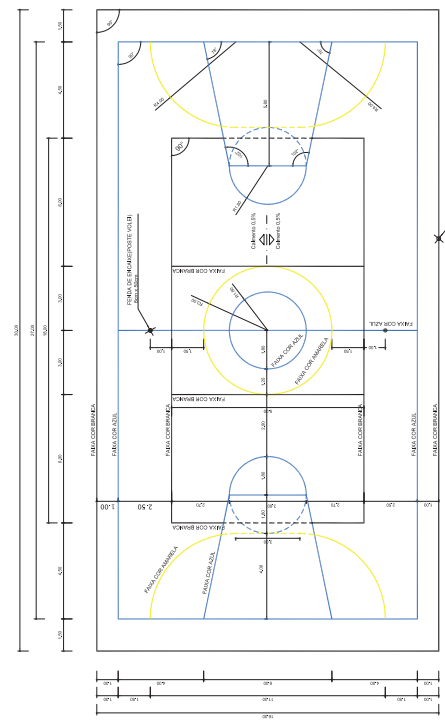

VESTIÁRIO - PLANTA DE COBERTURA
ESCALA 1:50

VESTIÁRIO: VISTA F- FACHADA LATERAL
ESCALA 1:50

VESTIÁRIO: VISTA E - FACHADA FRONTAL
ESCALA 1:50

VESTIÁRIO: VISTA G- FACHADA LATERAL
ESCALA 1:50

PINTURA DO PISO DA QUADRA - FAIXAS
ESCALA 1:25

PINTURA DO PISO DA QUADRA - ÁREA INTERNA
ESCALA 1:25

PROJETO PADRÃO - FNDE	
MUNICÍPIO - UF:	CEMA
PROPRIETÁRIO:	
ENDEREÇO:	
PROPRIETÁRIO:	
RESP. TÉCNICO:	
DEFO	CREA
	RA
OBSERVAÇÕES:	
QUADRA COBERTA COM VESTIÁRIO PROJETO ARQUITETÔNICO	
COORDENADOR Coordenador Geral de Infraestrutura Educacional	QUADRA COBERTA DETALHE PINTURA DO PISO VESTIÁRIO: COBERTURA E FACHADAS
PROJETO RUBEN 11/20	FRANCA
FORMADO AR (RUI S. BIA)	INDICADA SUSCIPIT
	04/05